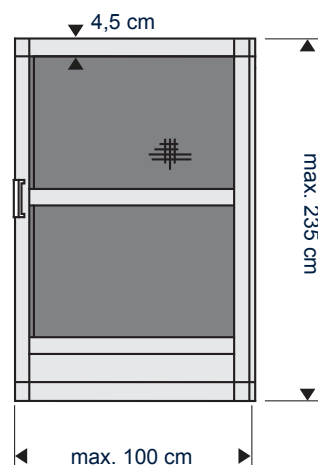

HOR VOOR DEUREN

HOR VOOR DEUREN

800 SERIE

WIT RAL 9010

BREEDTE TOT
100 cm

HOOGTE TOT
235 cm

DE KWALITEIT VAN BRUYNZEEL

Al meer dan honderd jaar vertrouwen consumenten op de kwaliteit van Bruynzeel. Sinds de oprichting in 1897 is kwaliteit onlosmakelijk verbonden met het ontwerpen en vervaardigen van onze producten.