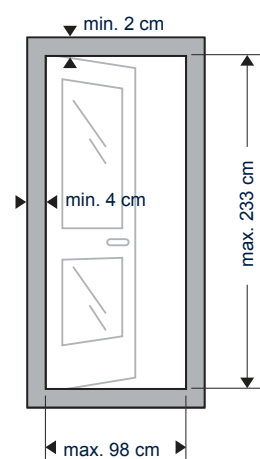

HOR VOOR DEUREN

HOR VOOR DEUREN

800 SERIE

WIT RAL 9010

BREEDTE TOT
100 cm

HOOGTE TOT
235 cm

DE KWALITEIT VAN BRUYNZEEL

Al meer dan honderd jaar vertrouwen consumenten op de kwaliteit van Bruynzeel. Sinds de oprichting in 1897 is kwaliteit onlosmakelijk verbonden met het ontwerpen en vervaardigen van onze producten.